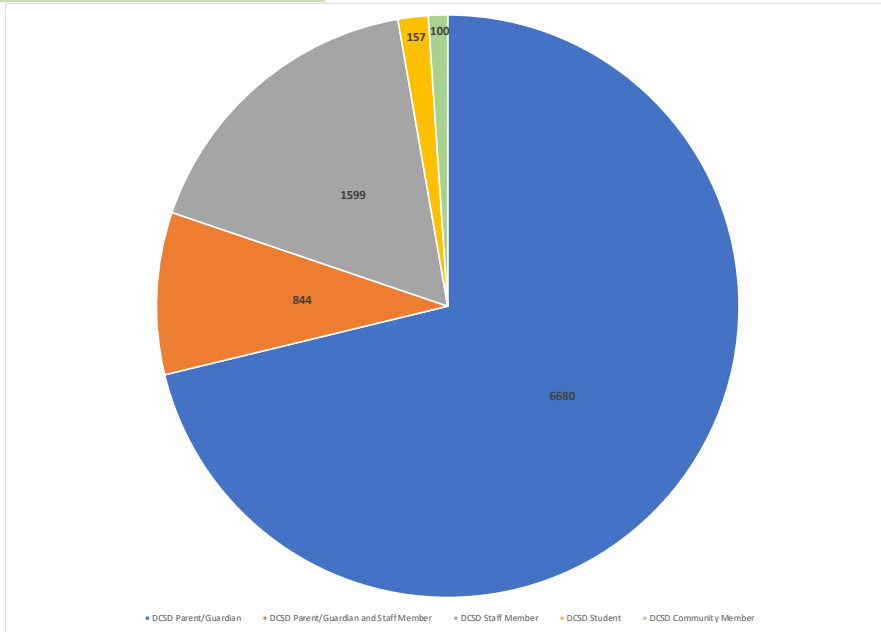

Responder	Total Count	Percentage
DCSD Parent/Guardian	6680	62%
DCSD Parent/Guardian and Staff Member	844	8%
DCSD Staff Member	1599	15%
DCSD Student	157	1%
DCSD Community Member	100	1%

191